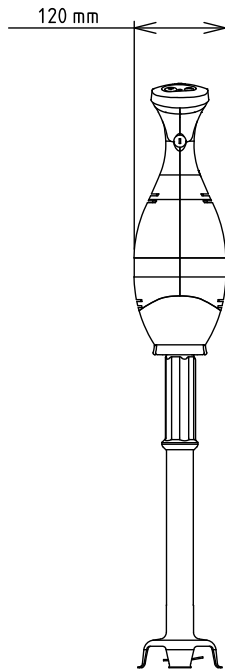

Prednja/e

Bočna/o

EI = Električni priključak

Električki

Napon napajanja:	220-240 V/1 ph/50/60 Hz
Električna snaga, maks.:	0.45 kW
Ukupna snaga:	0.45 kW

Kapacitet:

Kapacitet (do):	120 Litre

Ključne informacije:

Vanjske dimenzije, širina:	138 mm
Vanjske dimenzije, dubina:	120 mm
Vanjske dimenzije, visina:	865 mm
Transportna težina:	5.76 kg
Duljina cijevi:	55 cm