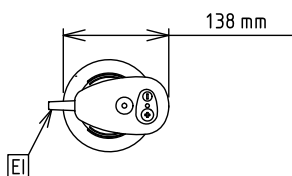

Gornja/e

Električki

Napon napajanja:	220-240 V/1 ph/50/60 Hz
Električna snaga, maks.:	0.45 kW
Ukupna snaga:	0.45 kW

Kapacitet:

Kapacitet (do):	120 Litre

Ključne informacije:

Vanjske dimenzije, širina:	138 mm
Vanjske dimenzije, dubina:	120 mm
Vanjske dimenzije, visina:	865 mm
Transportna težina:	5.76 kg
Duljina cijevi:	55 cm