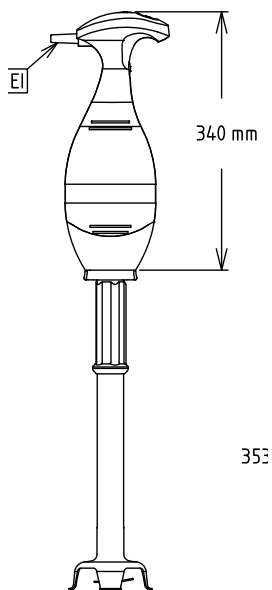

Bočna/o

EI = Električni priključak

Električki

Napon napajanja:	220-240 V/1 ph/50/60 Hz
Električna snaga, maks.:	0.45 kW
Ukupna snaga:	0.45 kW

Kapacitet:

Kapacitet (do):	120 Litre

Ključne informacije:

Vanjske dimenzije, širina:	138 mm
Vanjske dimenzije, dubina:	120 mm
Vanjske dimenzije, visina:	865 mm
Transportna težina:	5.76 kg
Duljina cijevi:	55 cm